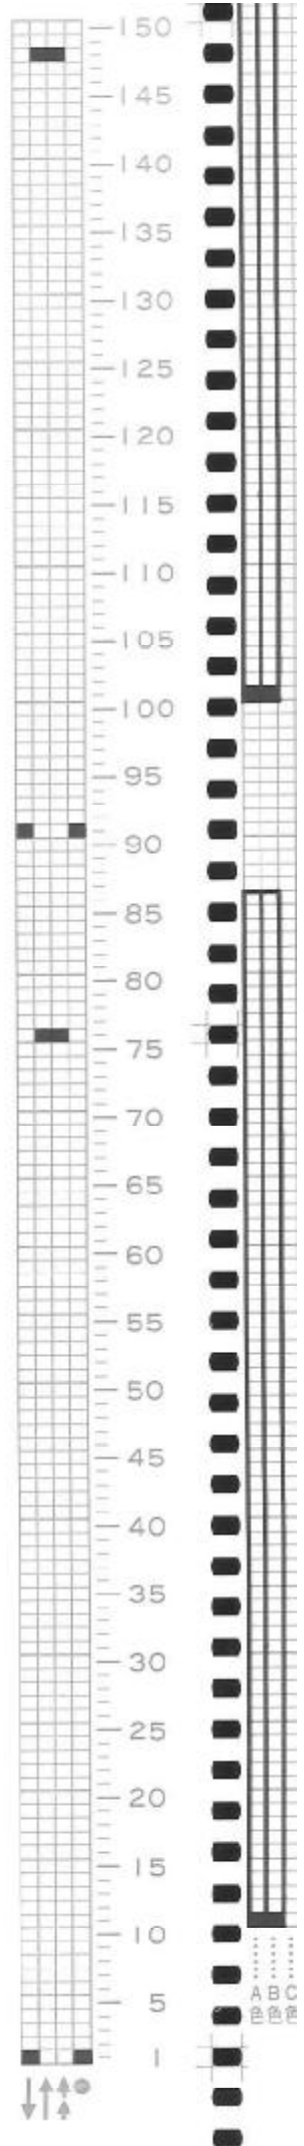

(7)

(6)

0 12 18 24 30 36 42 48 54 60

6 12 18 24 30 36 42 48 54 60