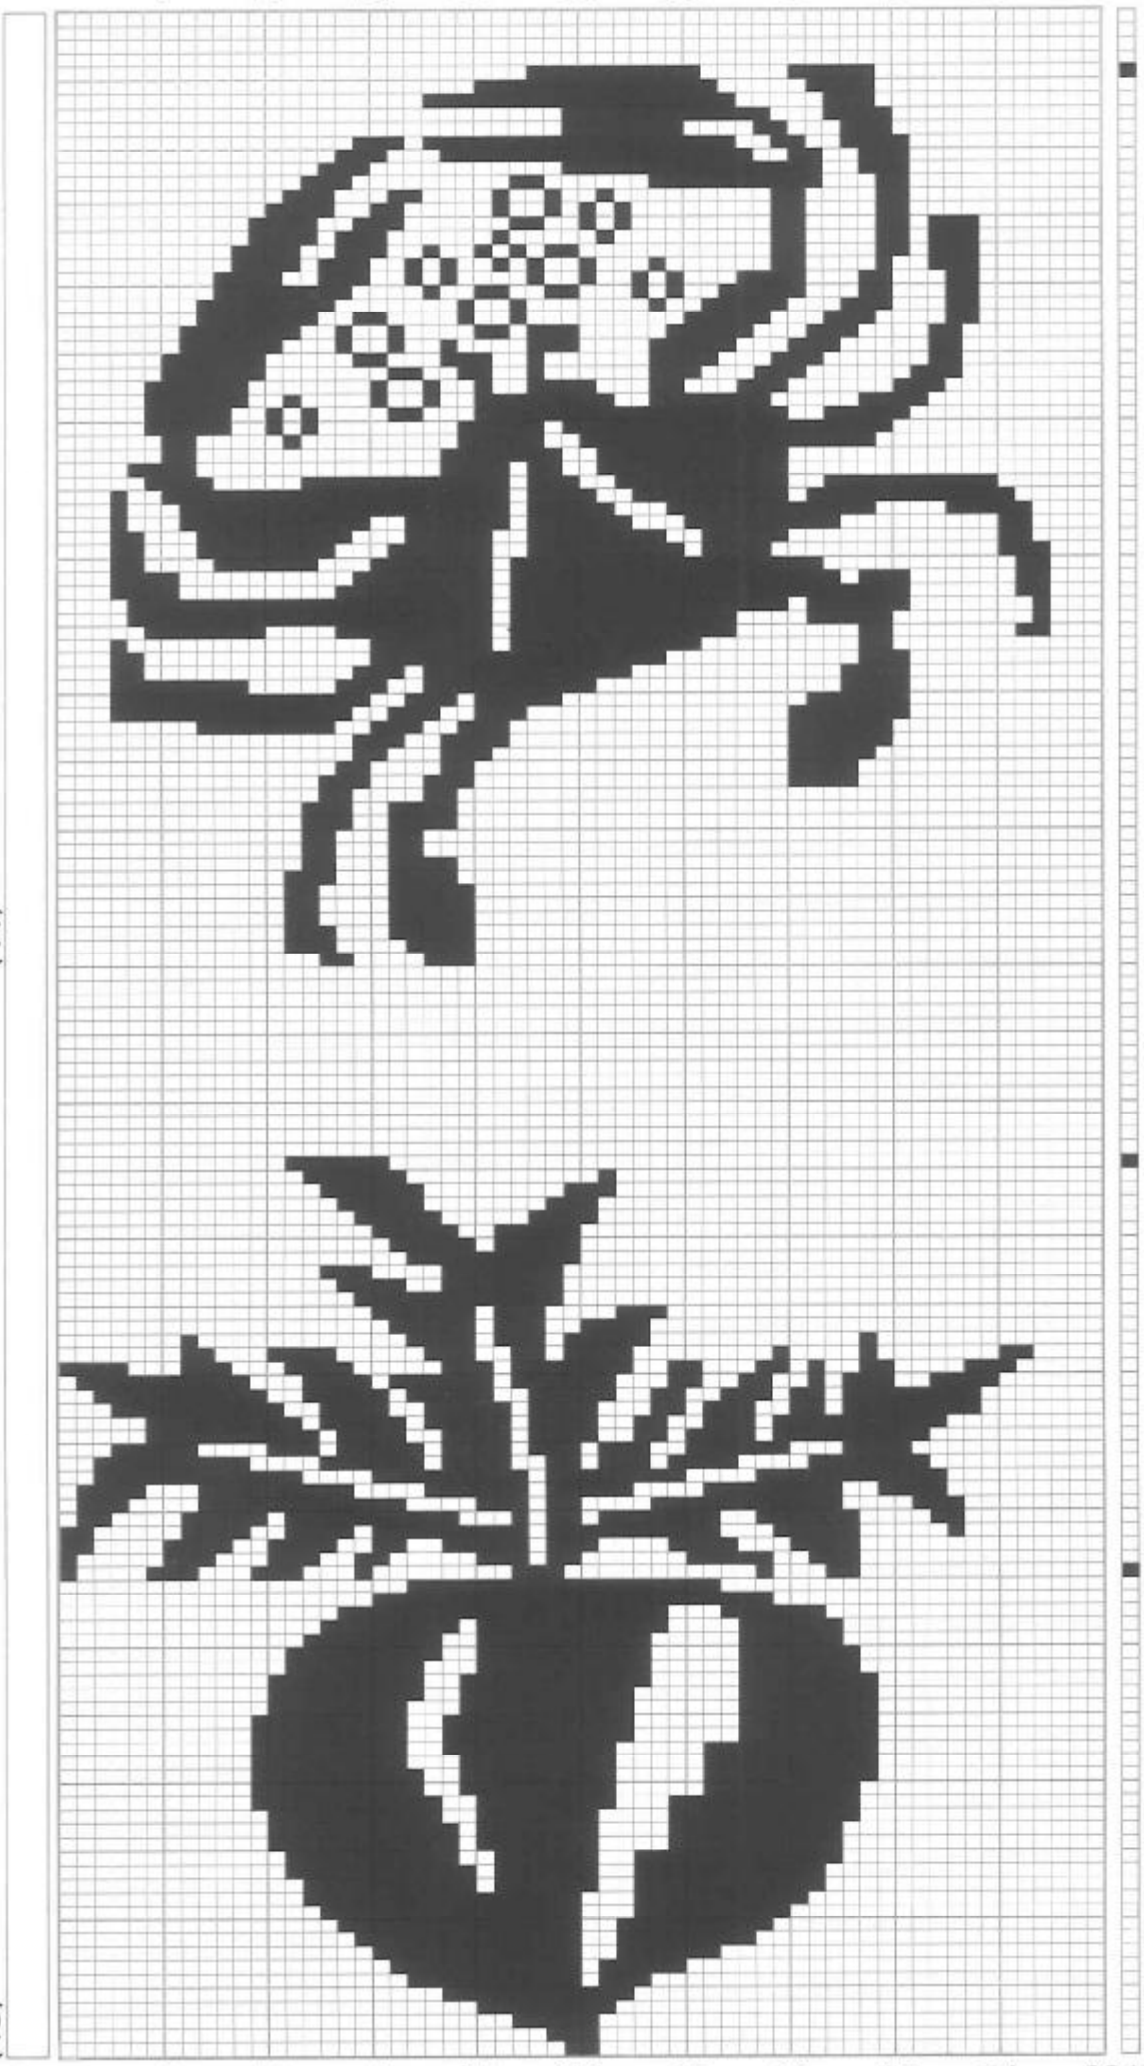

**2**

**PATTERN CARDS SET  
JUEGO DE TARJETAS CON DISEÑO  
CARTES DE MOTIFS  
MUSTERKARTENSATZ  
SERIE DI SCHEDE PERFORATE  
HULMØNSTERSET**

**21~30**

No.21-(1)

No.21-(2)

No.22-(3)

No.22-(4)

								XXX		
●	○	●	○	○	○	○	○	○		
6	12	18	24	30	36	42	48	54	55	60

No.24-(6)

								XXX
●	○	●	○	○	○	○	○	○

6 12 18 24 30 36 42 48 54 60

No.24-(7)

								XXX
●	○	●	○	○	○	○	○	○

6 12 18 24 30 36 42 48 54 60

No.25-(8)

No.26-(9)

6	12	18	24	30	36	42	48	54	60

57

●	○	●	○	○	○	○	○	○	○
6	12	18	24	30	36	42	48	54	60

No.28-(11)

No.28-(12)

No.29-(13)

No.29-(14)

No.30-(15)

(12)

(11)

(14)

(13)

(15)

(16)