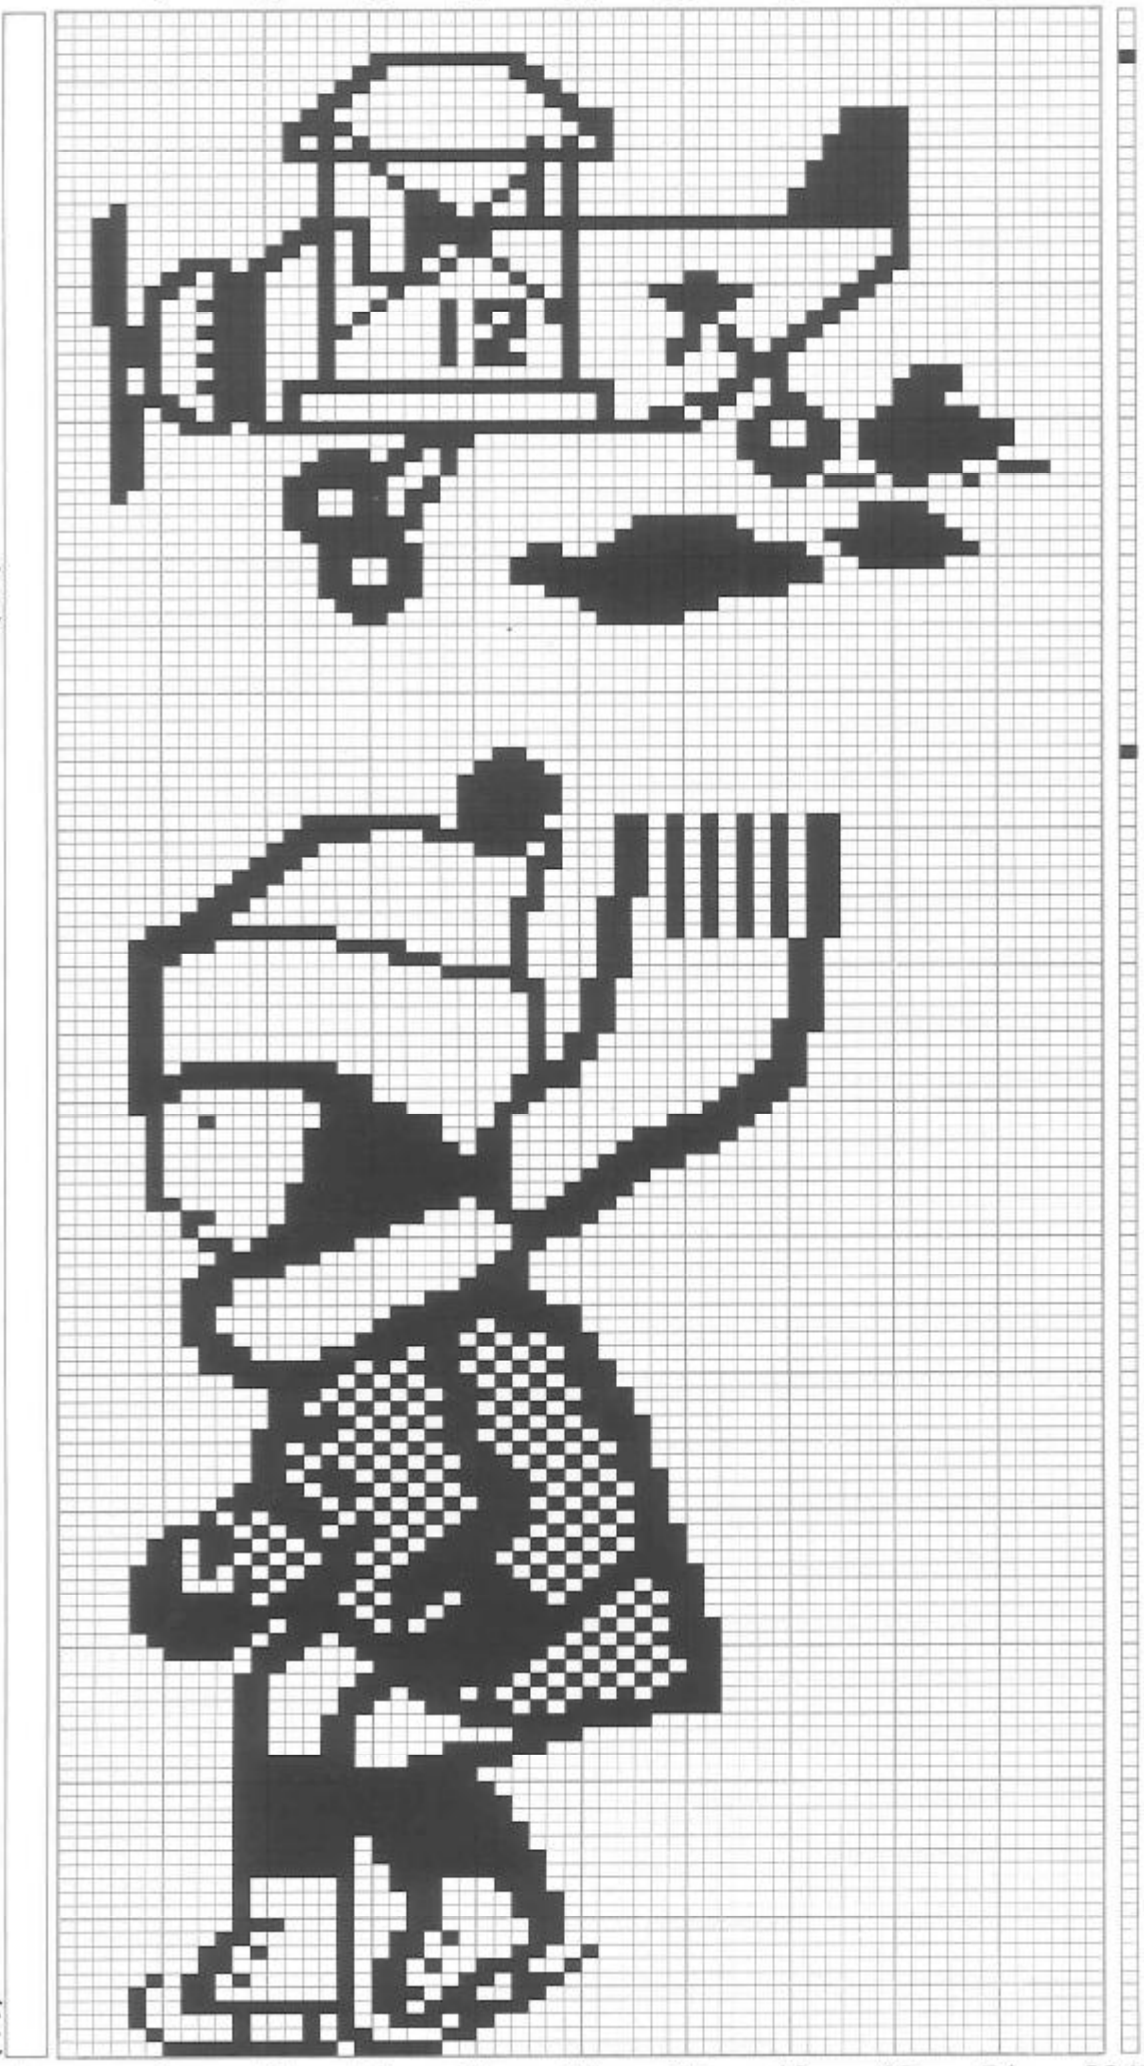

**2**

**PATTERN CARDS SET  
JUEGO DE TARJETAS CON DISEÑO  
CARTES DE MOTIFS  
MUSTERKARTENSATZ  
SERIE DI SCHEDE PERFORATE  
HULMØNSTERSET**

**21~30**

No.21-(1)

No.21-(2)

No.22-(3)

No.22-(4)

								XXX		
●	○	●	○	○	○	○	○	○		
6	12	18	24	30	36	42	48	54	55	60

No.24-(6)

								XXX
●	○	●	○	○	○	○	○	○

6 12 18 24 30 36 42 48 54 60

No.24-(7)

								XXX
●	○	●	○	○	○	○	○	○

6 12 18 24 30 36 42 48 54 60

No.25-(8)

No.26-(9)

(7)

(6)

0 12 18 24 30 36 42 48 54 60

6 12 18 24 30 36 42 48 54 60

0 12 18 24 30 36 42 48 54 60

(8)

(9)

(10)

(12)

(11)

(14)

(13)

(15)

(16)