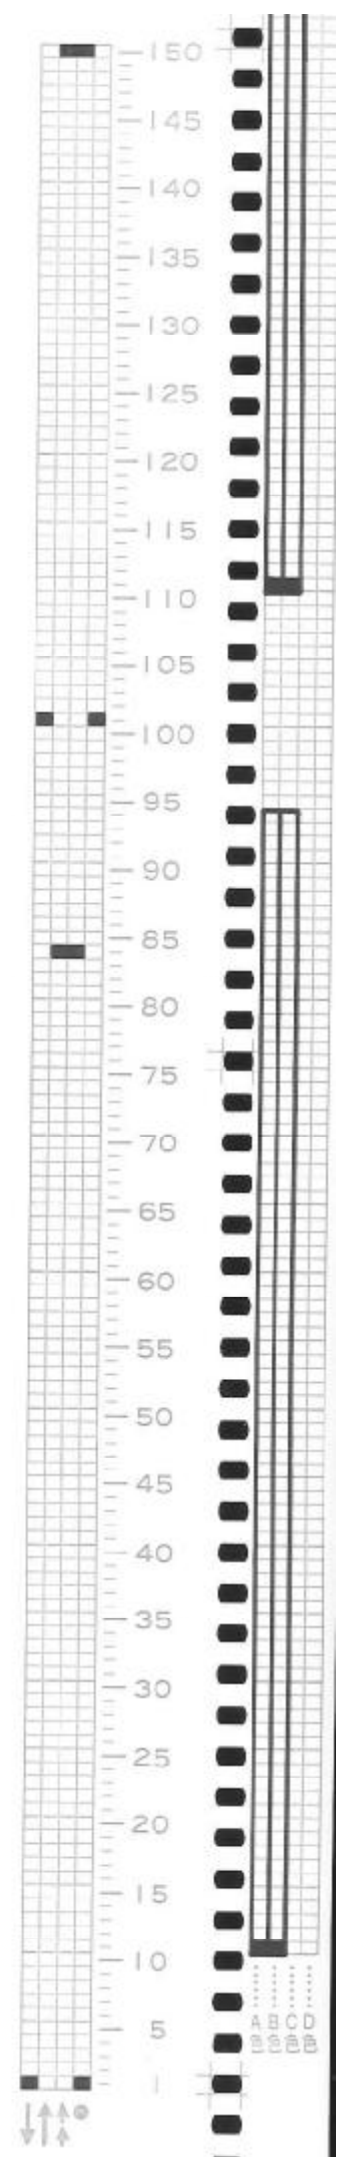

**2**

**PATTERN CARDS SET  
JUEGO DE TARJETAS CON DISEÑO  
CARTES DE MOTIFS  
MUSTERKARTENSATZ  
SERIE DI SCHEDE PERFORATE  
HULMØNSTERSET**

**21~30**

No.21-(1)

No.21-(2)

No.22-(3)

No.22-(4)

								XXX		
●	○	●	○	○	○	○	○	○		
6	12	18	24	30	36	42	48	54	55	60

No.24-(6)

								XXX
●	○	●	○	○	○	○	○	○

6 12 18 24 30 36 42 48 54 60

No.24-(7)

								XXX
●	○	●	○	○	○	○	○	○

6 12 18 24 30 36 42 48 54 60

No.25-(8)

No.26-(9)

6	12	18	24	30	36	42	48	54	60

57

●	○	●	○	○	○	○	○	○	○
6	12	18	24	30	36	42	48	54	60

No.28-(11)

No.28-(12)

No.29-(13)

No.29-(14)

No.30-(15)

								XXX
●	○	●	○	○	○	○	○	○

6 12 18 24 30 36 42 48 54 60

No.30-(16)

								XXX
●	○	●	○	○	○	○	○	○

6 12 18 24 30 36 42 48 54 60

(4)

(3)

(5)