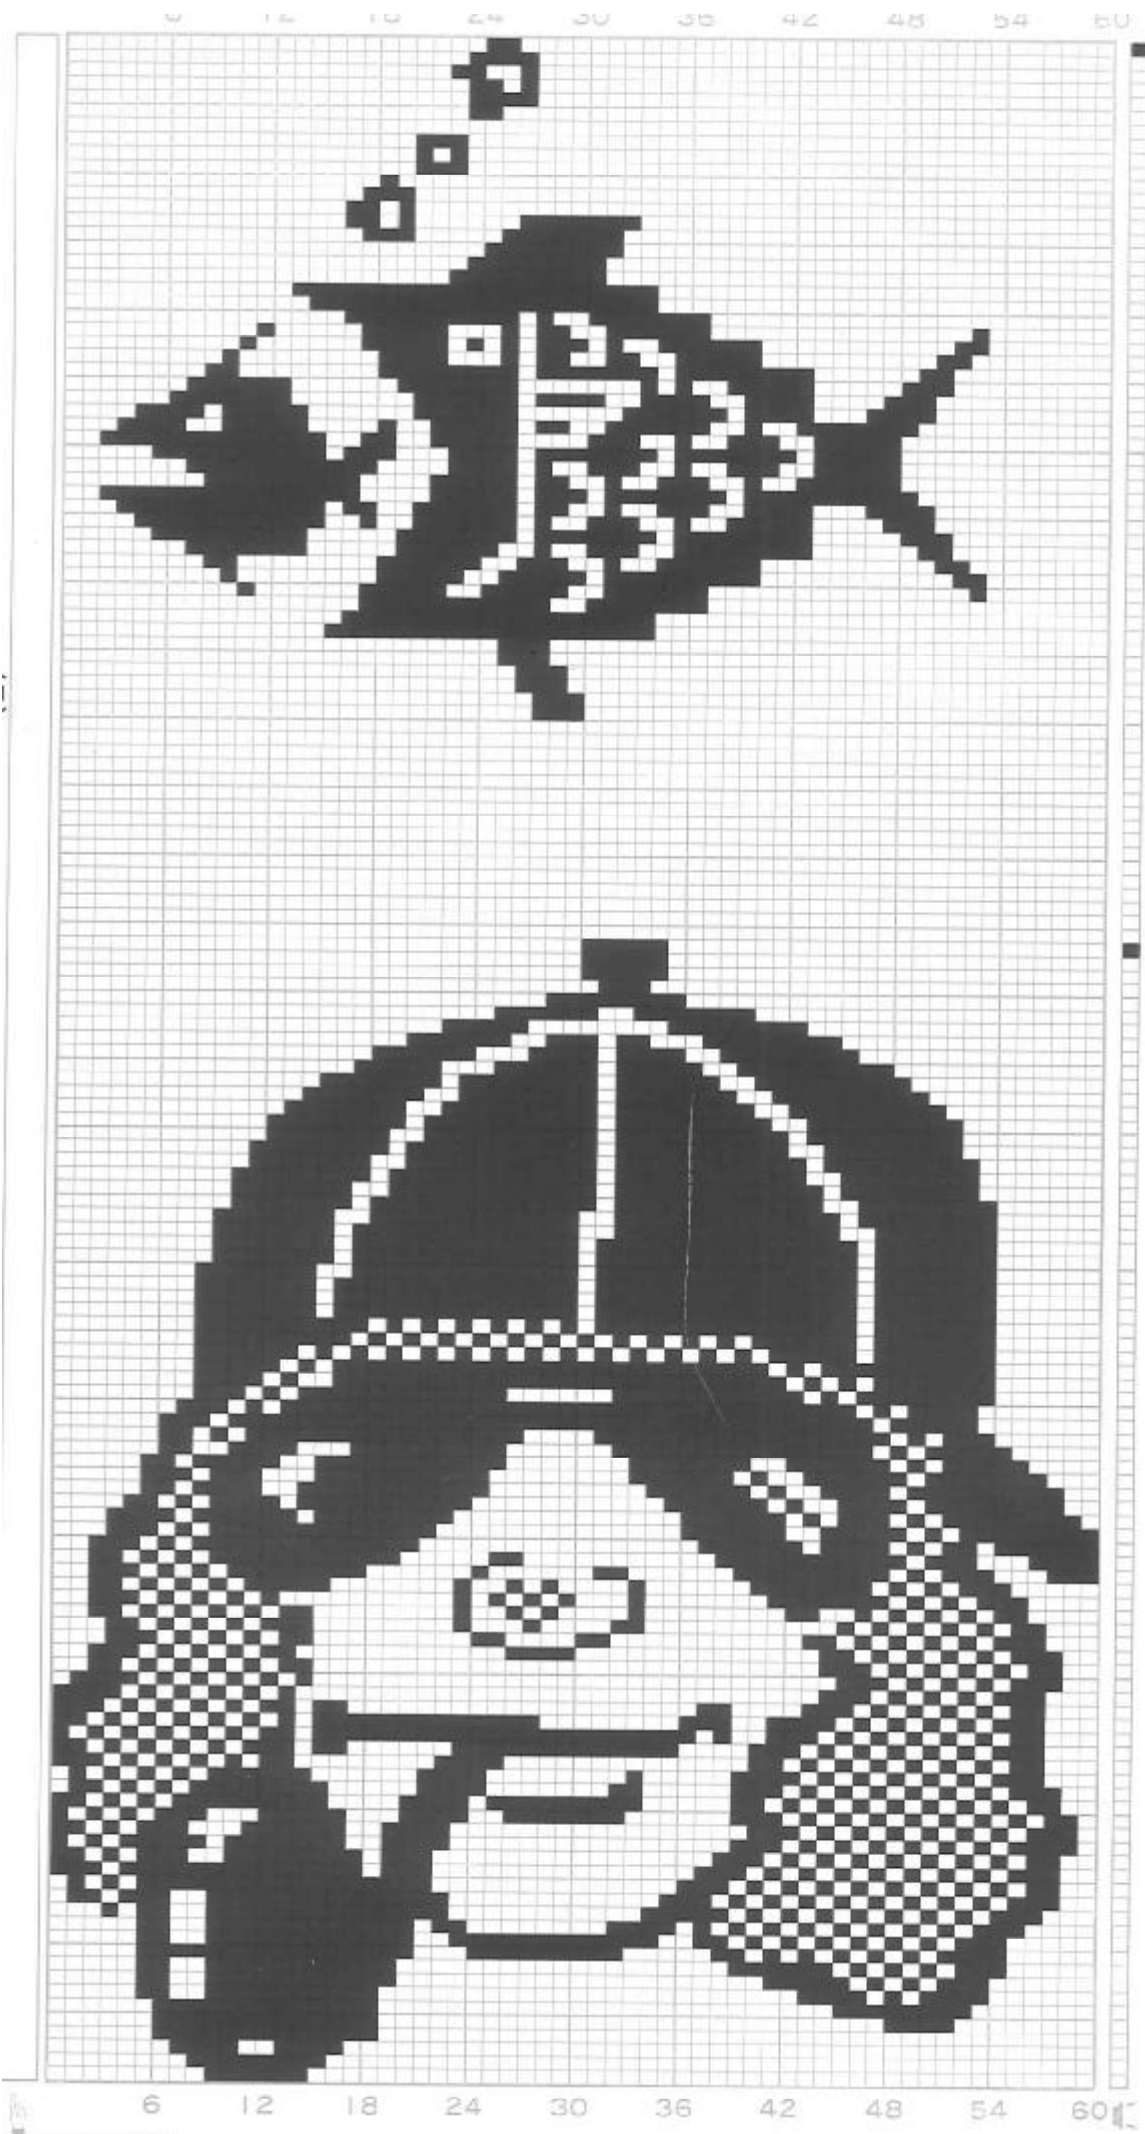

**2**

**PATTERN CARDS SET  
JUEGO DE TARJETAS CON DISEÑO  
CARTES DE MOTIFS  
MUSTERKARTENSATZ  
SERIE DI SCHEDE PERFORATE  
HULMØNSTERSET**

**21~30**

No.21-(1)

No.21-(2)

No.22-(3)

No.22-(4)

								XXX		
●	○	●	○	○	○	○	○	○		
6	12	18	24	30	36	42	48	54	55	60

No.24-(6)

								XXX
●	○	●	○	○	○	○	○	○

6 12 18 24 30 36 42 48 54 60

No.24-(7)

								XXX
●	○	●	○	○	○	○	○	○

6 12 18 24 30 36 42 48 54 60

No.25-(8)

No.26-(9)

								XXX
●	○	●	○	○	○	○	○	○

6 12 18 24 30 36 42 48 54 60

No.30-(16)

								XXX
●	○	●	○	○	○	○	○	○

6 12 18 24 30 36 42 48 54 60

(4)

(3)

(5)

(7)

(6)

0 12 18 24 30 36 42 48 54 60

6 12 18 24 30 36 42 48 54 60

0 12 18 24 30 36 42 48 54 60

(8)

(9)

(10)