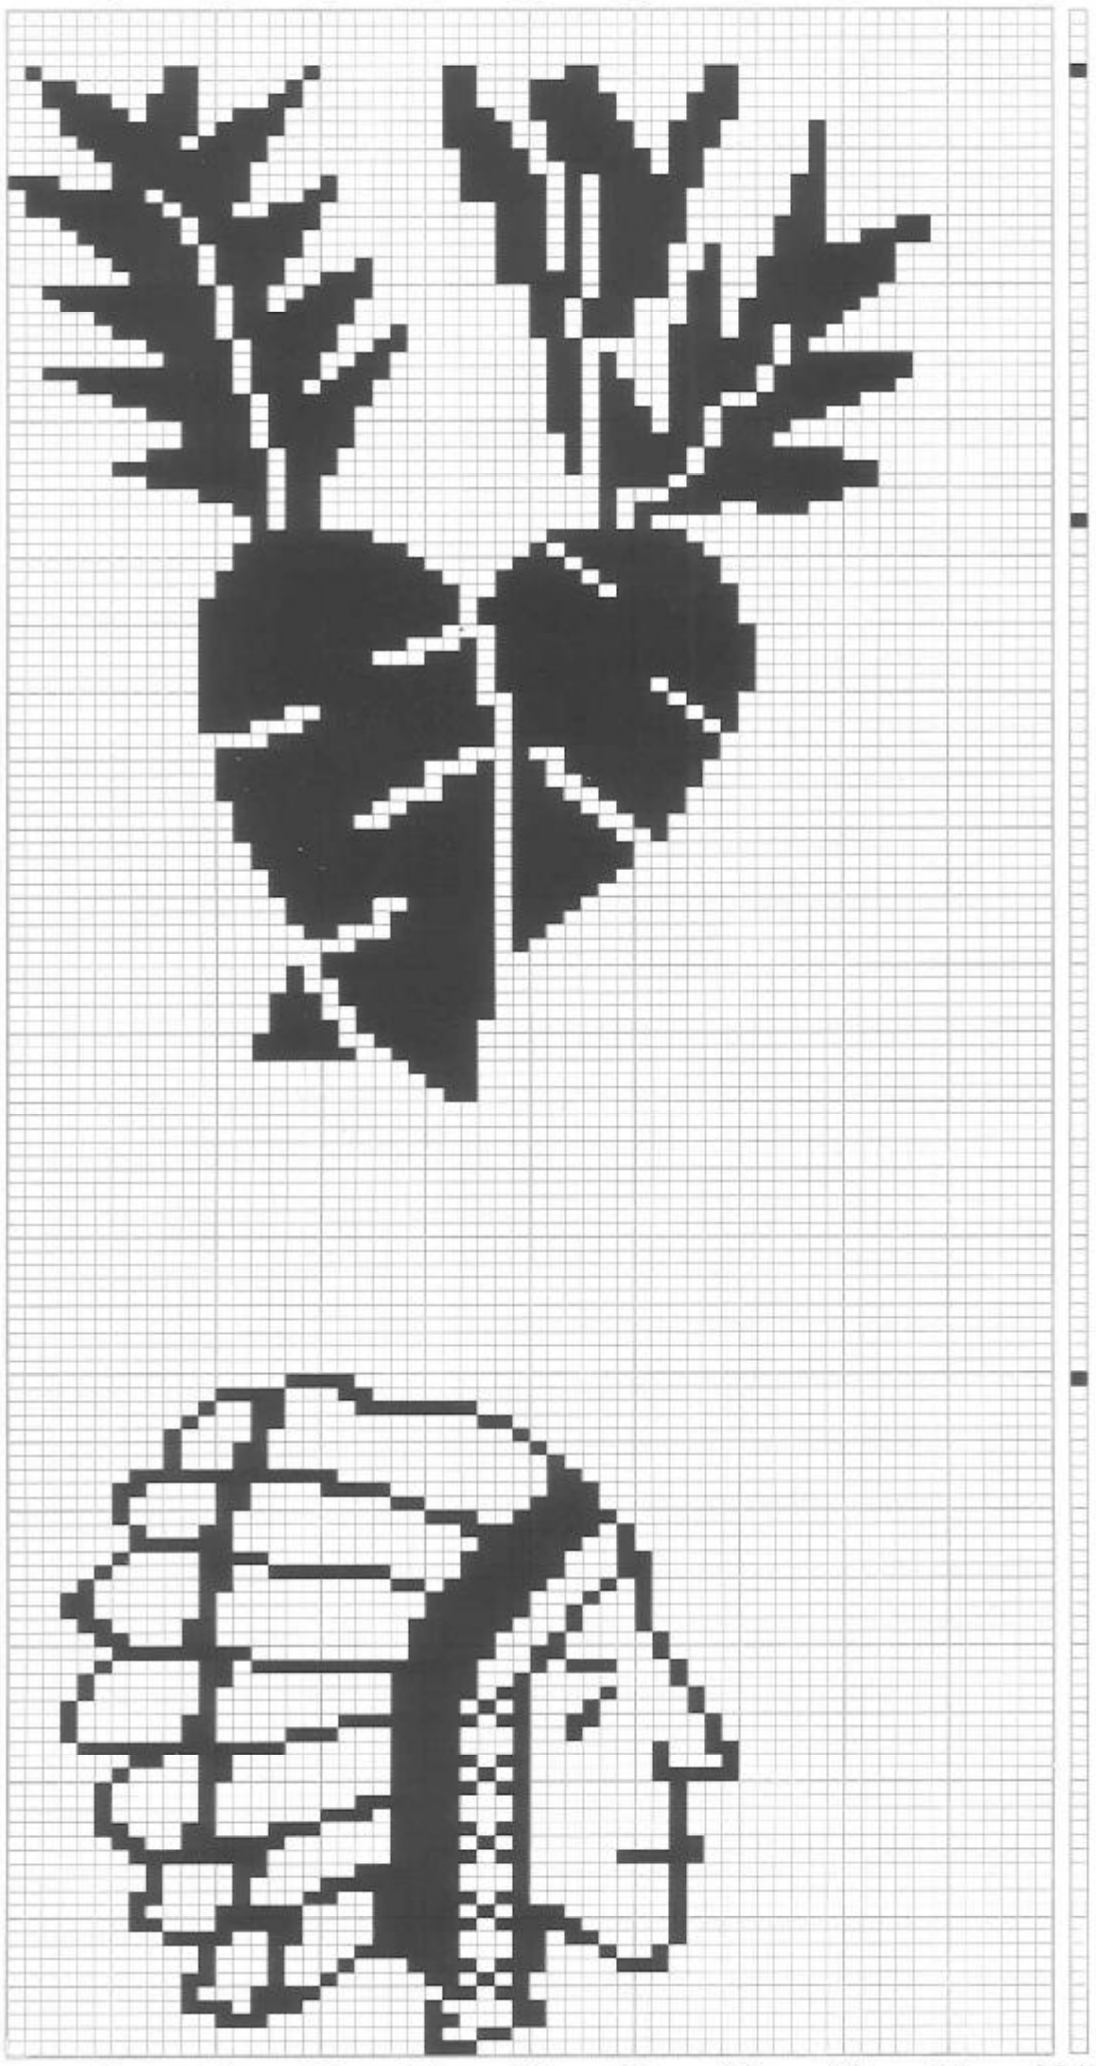

**2**

**PATTERN CARDS SET  
JUEGO DE TARJETAS CON DISEÑO  
CARTES DE MOTIFS  
MUSTERKARTENSATZ  
SERIE DI SCHEDE PERFORATE  
HULMØNSTERSET**

**21~30**

No.21-(1)

No.21-(2)

No.22-(3)

No.22-(4)

								XXX		
●	○	●	○	○	○	○	○	○		
6	12	18	24	30	36	42	48	54	55	60

6	12	18	24	30	36	42	48	54	60

57

●	○	●	○	○	○	○	○	○	○
6	12	18	24	30	36	42	48	54	60

No.28-(11)

No.28-(12)

No.29-(13)

No.29-(14)

No.30-(15)

								XXX
●	○	●	○	○	○	○	○	○

6 12 18 24 30 36 42 48 54 60

No.30-(16)

								XXX
●	○	●	○	○	○	○	○	○

6 12 18 24 30 36 42 48 54 60

(4)

(3)

(5)

(7)

(6)

0 12 18 24 30 36 42 48 54 60

6 12 18 24 30 36 42 48 54 60

0 12 18 24 30 36 42 48 54 60

(8)

(9)

(10)